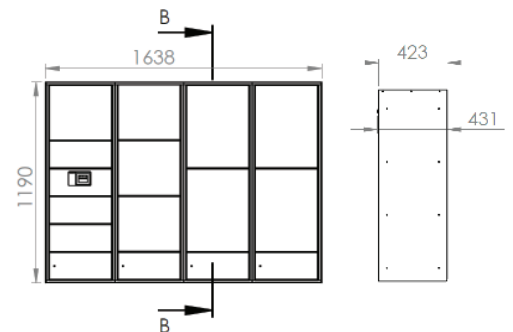

Retrofit str. M

7 pakkerum B: 819 x H: 1189,5 mm

Retrofit str. L

8 pakkerum B: 1230 x H: 1190 mm

Retrofit str. XL

11 pakkerum B: 1638 x H: 1190 mm

GARANTI

5 års garanti på mekaniske dele.
15 års garanti mod rustgennemtæring.
1 års garanti på elektroniske dele.