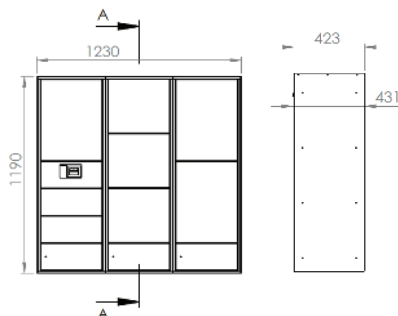

Det er en enkel måde at få et pakkeanlæg ind i opgangen især i de mindre opgange, hvor pladsen er trang. Anlægget leveres samlet og monteres direkte på væg, tilsluttes strøm samt internet. Kan også placeres udendørs. Mulighed for tilslutning til nuværende kort/brik adgangskontrol-system og kompatibelt med Salto, APTUS, iLOQ, RUKO, dormakaba og ARX m.fl.

Retrofit str. M

7 pakkerum B: 819 x H: 1189,5 mm

Retrofit str. L

8 pakkerum B: 1230 x H: 1190 mm

Retrofit str. XL

11 pakkerum B: 1638 x H: 1190 mm

GARANTI

5 års garanti på mekaniske dele.
15 års garanti mod rustgennemtæring.
1 års garanti på elektroniske dele.