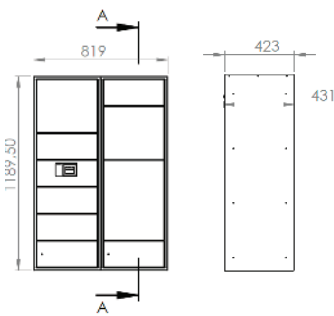

Det er en enkel måde at få et pakkeanlæg ind i opgangen især i de mindre opgange, hvor pladsen er trang. Anlægget leveres samlet og monteres direkte på væg, tilsluttes strøm samt internet. Kan også placeres udendørs. Mulighed for tilslutning til nuværende kort/brik adgangskontrol-system og kompatibelt med Salto, APTUS, iLOQ, RUKO, dormakaba og ARX m.fl.

Retrofit str. M

7 pakkerum B: 819 x H: 1189,5 mm

Retrofit str. L

8 pakkerum B: 1230 x H: 1190 mm

Retrofit str. XL

11 pakkerum B: 1638 x H: 1190 mm

GARANTI

5 års garanti på mekaniske dele.
15 års garanti mod rustgennemtæring.
1 års garanti på elektroniske dele.