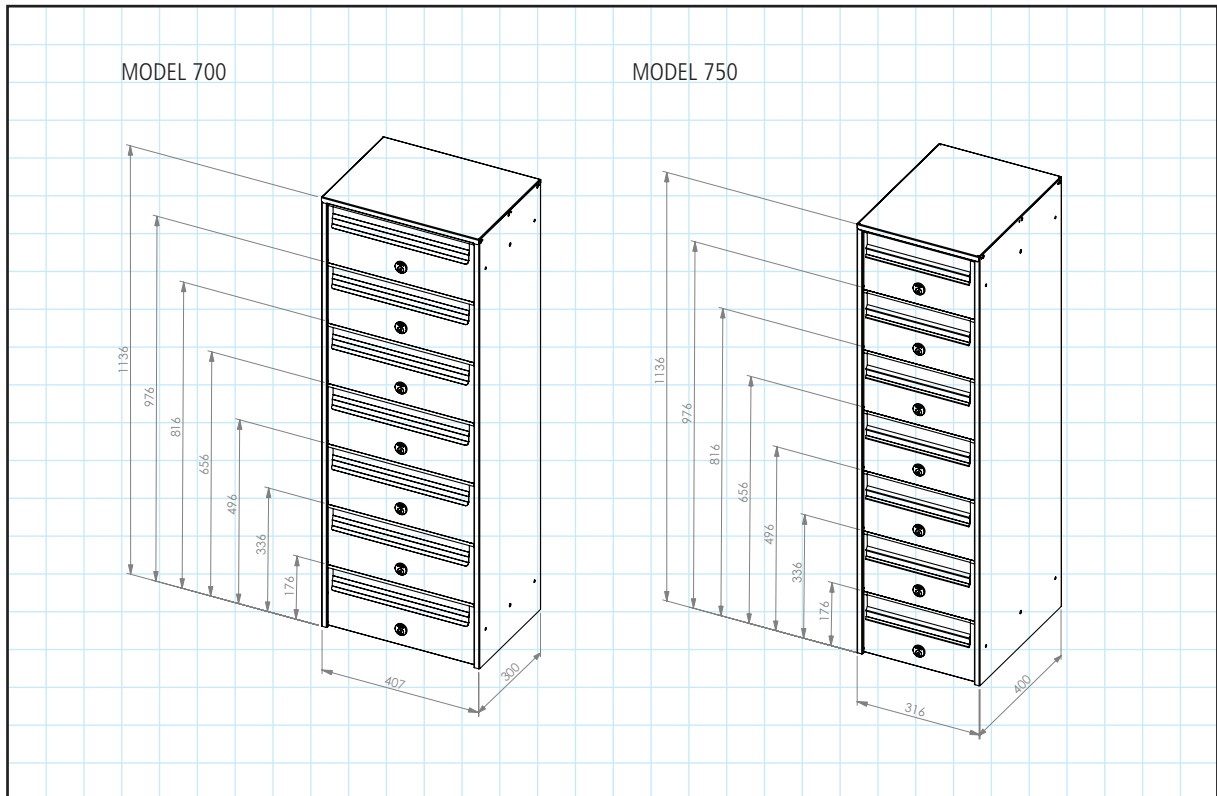

intelligent boxes

RENZ BASIC 700 – 750

POSTKASSEANLÆG MED UDTAG FORFRA

700 - Kabinet i hvid Ral 9016 med front i aluminium.

750 - Kabinet i rustfri stål med front i aluminium.

intelligent boxes

RENZ BASIC 700 – 750

POSTKASSEANLÆG MED UDTAG FORFRA

MATERIALEBESKRIVELSE

- Kabinettet er fremstillet i 1 mm galvaniseret stål.
- Udskiftelige låge fremstillet i 2,5 mm anodiseret aluminium, der giver god modstandsdygtighed overfor hærværk.
- Leveres med 6-stiftet Ruko-lås.
- Kan leveres malet i RAL-farver efter ønske, kontakt venligst Renz for yderligere oplysninger.