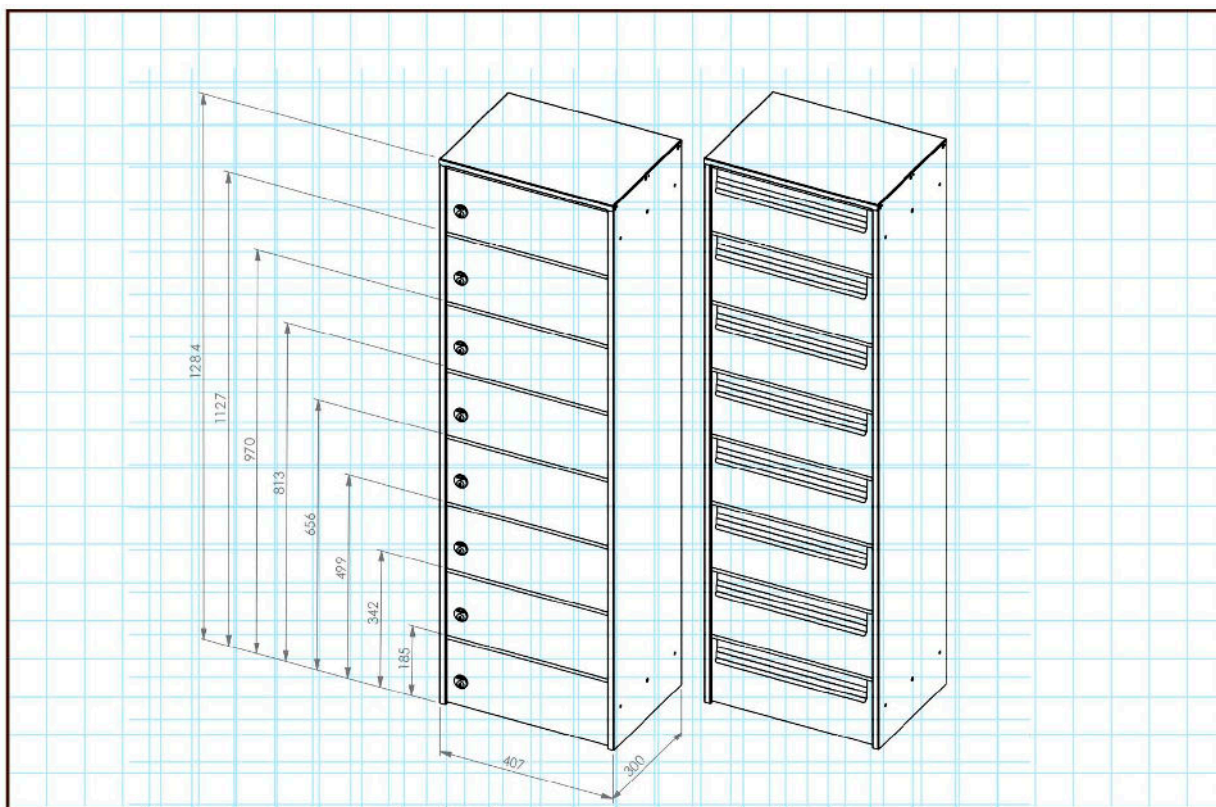

intelligent boxes

RENZ BASIC 720

POSTKASSEANLÆG MED UDTAG FRA INDVENDIG SIDE

FLEKSIBLE OG PLADSBESPARENDE POSTKASSEANLÆG

- Kraftig kvalitet.
- Kan indbygges i mur, monteres på væg eller monteres på fritstående sidestolper.
- Velegnet til etageejendomme med begrænset plads i opgangen.
- Nem montering og afmontering.
- Kan anvendes indendørs og udendørs.
- Betjeningsvenlig sidehængt låge.

intelligent boxes

RENZ BASIC 720

POSTKASSEANLÆG MED UDTAG FRA INDVENDIG SIDE

Renz Basic 720 RAL 9016

Renz Basic 720 RAL 9016

Renz Basic 720 RAL 9005

Renz Basic 720 RAL 9005

intelligent boxes

RENZ BASIC 720

POSTKASSEANLÆG MED UDTAG FRA INDVENDIG SIDE

MATERIALEBESKRIVELSE

- Kabinettet er fremstillet i 1 mm galvaniseret stål eller slebet rustfrit stål.
- Udskiftelig låge fremstillet i 1,5 mm galvaniseret stål eller slebet, rustfrit stål. Brevklap i 2,5 mm anodiseret aluminium med mulighed for navneopbygning eller brevklap i slebet, rustfrit stål.
- God modstandsdygtighed overfor hærværk.
- Leveres med 6-stiftet Ruko-lås.
- Kan leveres malet i RAL-farver efter ønske, kontakt venligst Renz for yderligere oplysninger.