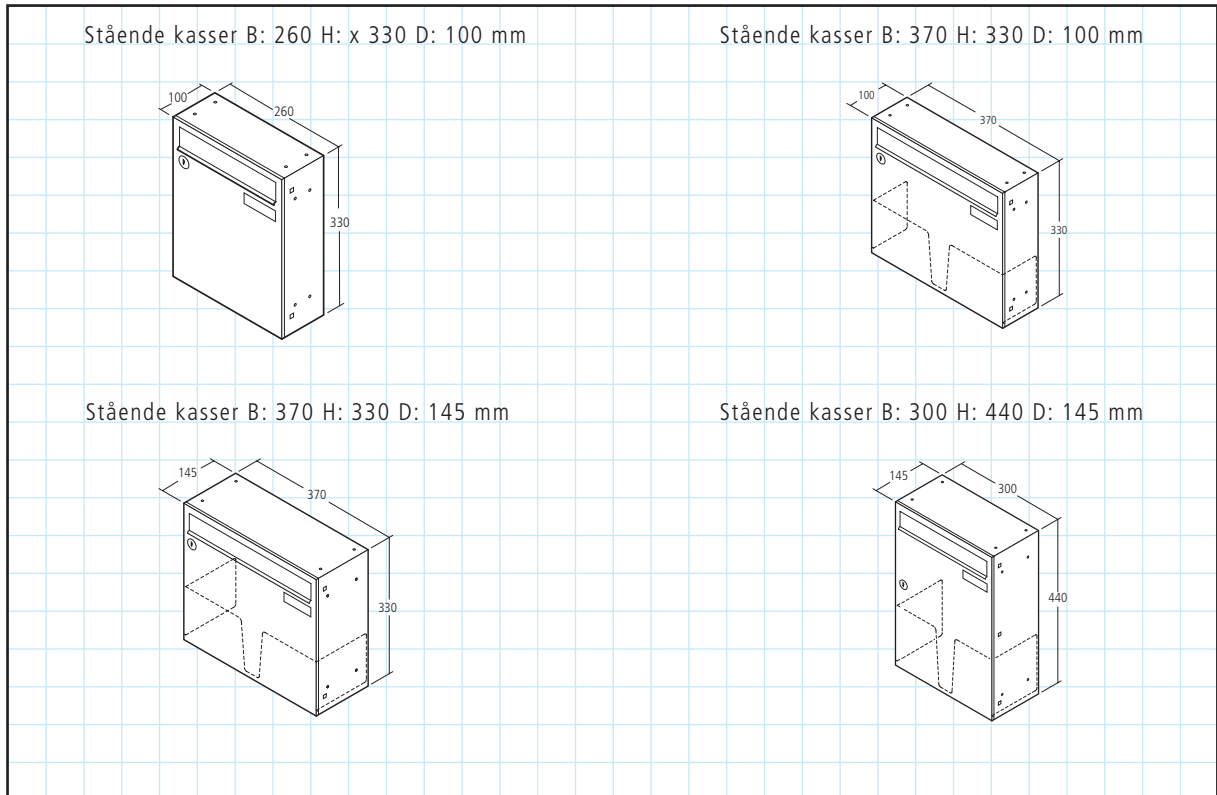

Miljøbilleder med udpluk af de mange muligheder

intelligent boxes

RENZ EXCLUSIVE POSTKASSEANLÆG

STÅENDE MODEL

Et fleksibelt anlæg i mange standard mål med mulighed for at tilpasse jeres nøjagtige mål. Ovenstående er kun eksempler.

MATERIALEBESKRIVELSE

- Kabinettet og klappen er fremstillet i 1,2 mm rustbeskyttet pulverlakeret Galfan-stål eller rustfrit-V4A-stål.
- Leveres med udstansning til Ruko-lås. Lås kan bestilles.
- Kan leveres malet i RAL-farver efter ønske, kontakt venligst Renz for yderligere oplysninger.

NAVNESKILT

Leveres med integreret navneskilt.

VEDLIGEHOLDELSE

Vedligeholdelse af malet galvaniseret stål, strukturlak og anodiseret aluminium: Rengøres 2-3 gange årligt ved hjælp af en blød børste eller klud med vand og opvaskemiddel i forholdet 100:1.

GARANTI

Renz yder 12 års garanti mod rustgennemtæring, samt 15 års leveringsgaranti på reservedele.

KORROSIONSKLASSE

Korrosionsklasse C4.

TILBEHØR

Ved opsætning udendørs skal der anvendes tag.

OPSÆTNING

Opsættes efter Postnords gældende regler.

STANDARDFARVER

Pulverlakering i
over 200 RAL-farver

Eloxeret aluminium
(kun EV1)

Rustfrit stål V4A

Samtaleanlæg/
dørtelefoner

Valgmuligheder

Postkasser i
fleksible mål