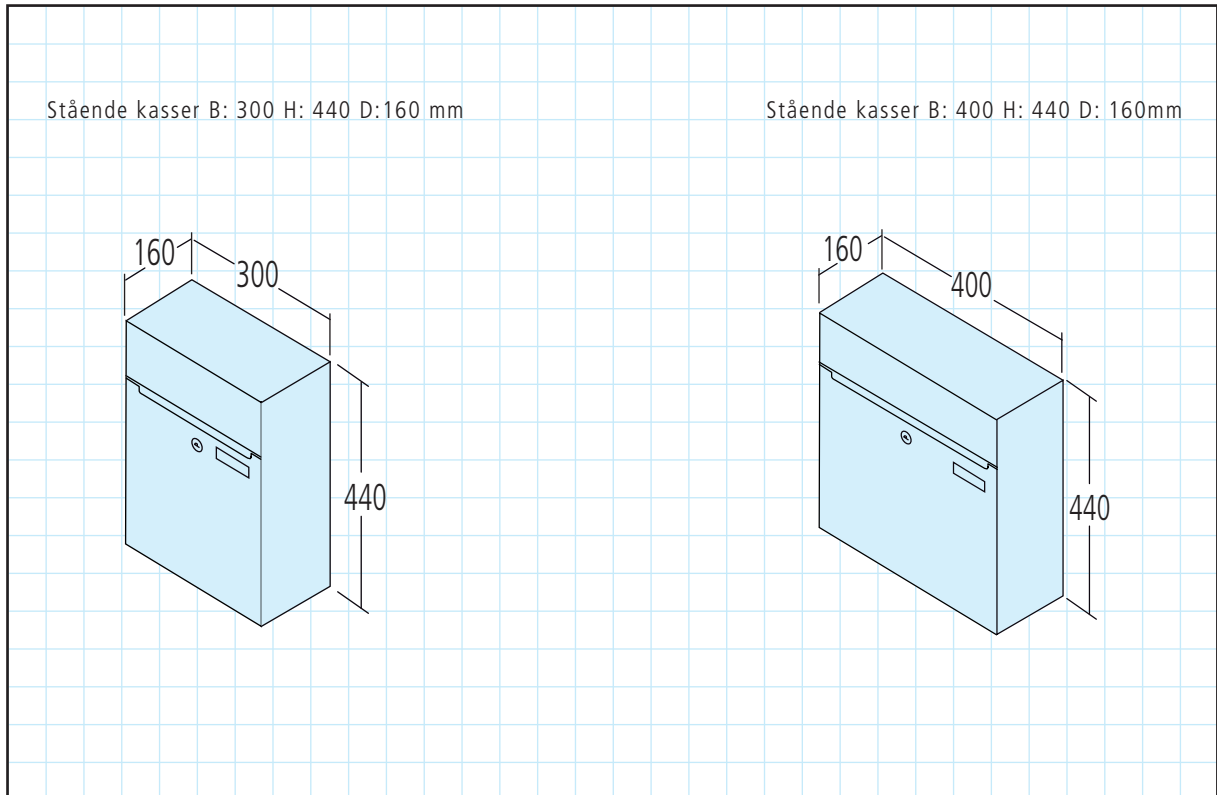

intelligent boxes

RENZ PLAN S POSTKASSEANLÆG

STÅENDE MODEL

SMUKT DESIGN MED EN MASSIV KONSTRUKTION

- Kraftig rustfrit V4A-stål
- Kan leveres til vægmontering, indbygning og gennemgående kasser, samt som fritstående integreret i stander.
- Nem montering og afmontering.
- Kan anvendes indendørs og udendørs.
- Forskellige muligheder for beklædninger og standere.
- Støjdæpende brevkapper med soft close.
- Integreret RSA navneskilt.
- Leveres komplet i V4A-rustfrit stål kvalitet med en flot børstet overflade.
- Laserskåret med et helt unikt finish.
- Låge er standard højrehængt, venstrehængt kan tilvælges.
- Mulighed for tilvalg af integreret RENZ Plan S pakkeposkasse.
- Mulighed for tilvalg af RENZ Plan S frontpanel.
- Mulighed for udstandsning/rum for montering af, elektronisk RSA dørtелефон.

STÅENDE MODEL

Et fleksibelt anlæg i 3 standard mål med mulighed for at tilpasse jeres nøjagtige mål

MATERIALEBESKRIVELSE

- Kabinettet og klappen er fremstillet i 1,0 + 1,0 mm rustfrit V4A-stål
- Leveres med 6-stiftet Ruko-lås.
- Leveres komplet i V4A-rustfrit stål kvalitet med en flot børstet overflade.