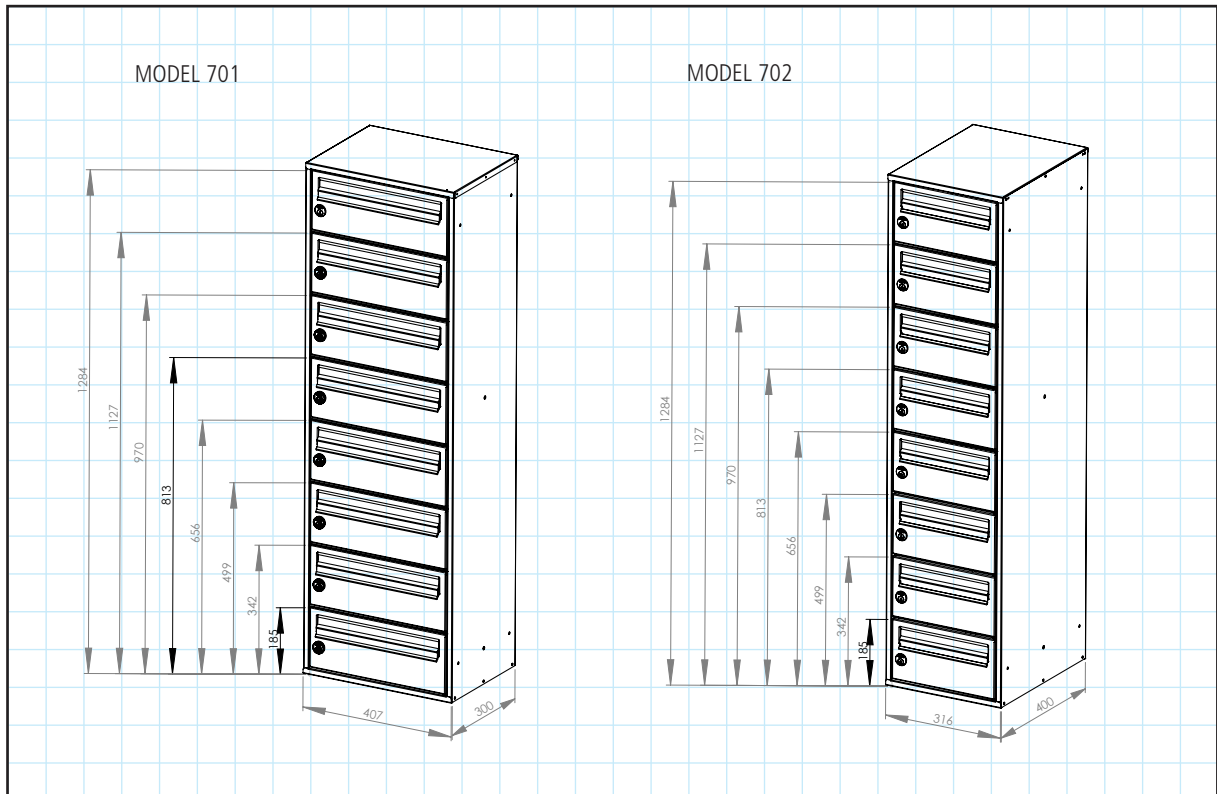

intelligent boxes

RENZ BASIC 701 & 702

POSTKASSEANLÆG MED UDTAG FORFRA

701 - Grå struktur 7012S - her monteret på væg med tag.

701 - Rustfri stål med blindrum. Her er nichen forberedt til modellen.

701 - Grå Ral 7016 - her monteret udendørs med tag og sidestolper.

701 - Rørfabrikken Horsens

intelligent boxes

RENZ BASIC 701 & 702

POSTKASSEANLÆG MED UDTAG FORFRA

MATERIALEBESKRIVELSE

- Kabinettet er fremstillet i 1 mm galvaniseret stål eller slebet rustfrit stål.
- Udskiftelig låge fremstillet i 1,5 mm galvaniseret stål eller slebet, rustfrit stål. Brevklap i 2,5 mm anodiseret aluminium med mulighed for navneopbygning eller brevklap i slebet, rustfrit stål.
- God modstandsdygtighed overfor hærværk
- Leveres med 6-stiftet Ruko-lås
- Kan leveres malet i RAL-farver efter ønske, kontakt venligst Renz for yderligere oplysninger.