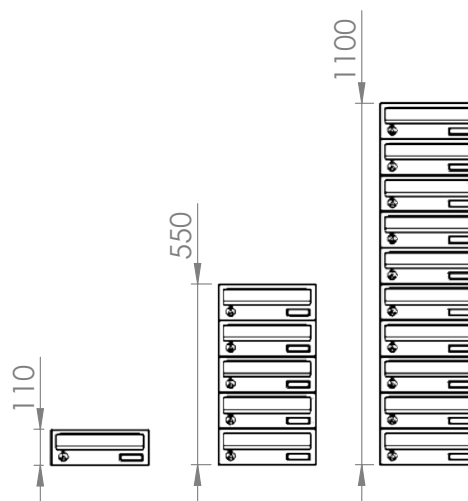

intelligent boxes

RENZ BASIC SLIM 501 & 502

POSTKASSEANLÆG MED UDTAG FORFRA

POSTKASSEANLÆG I NUTIDIGT OG PLADSBESPARENDE DESIGN

- Nem montering og afmontering
- Kan monteres både inden- og udendørs på væg, indmuret, på sidestolper nedstøbt i beton eller direkte på gulv
- Betjeningsvenlig sidehængt låge, hængslet separat for hvert rum
- Max 10 rum i højden pr. sektion
- Leveres med eller uden 6 stiftet Ruko lås
- Kan bestilles i over 200 special RAL farver

intelligent boxes

RENZ BASIC SLIM 501 & 502

POSTKASSEANLÆG MED UDTAG FORFRA

RENZ BASIC SLIM 501

RENZ BASIC SLIM 502

Basic Slim kan opbygges med 10 rum i højden. I de tilfælde hvor der er behov for mere end 6 postkasser i højden, skal anlægget opbygges af flere rummoduler. 10 rum i højden kan eksempelvis opbygges med 5 + 5 rum, 6 + 4 eller 4 + 4 + 2 rum.

NAVNESKILT

LÅS

intelligent boxes

RENZ BASIC SLIM 501 & 502

POSTKASSEANLÆG MED UDTAG FORFRA

MATERIALEBESKRIVELSE

- Kabinettet er fremstillet i 0,7 mm galvaniseret stål eller slebet rustfrit stål
- Udskiftelig låge fremstillet i 1,0 mm galvaniseret stål
- Brevklap i 2,0 mm aluminium i samme farve som kabinettet
- God modstandsdygtighed overfor hærværk
- Leveres med eller uden 6-stiftet Ruko Lås
- Kan leveres i over 200 special RAL farver
- Brevklap med magnet, for at reducere støj i blæsevejre