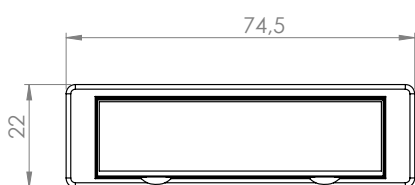

intelligent boxes

RENZ BASIC SLIM 501 & 502

POSTKASSEANLÆG MED UDTAG FORFRA

POSTKASSEANLÆG I NUTIDIGT OG PLADSBESPARENDE DESIGN

- Nem montering og afmontering
- Kan monteres både inden- og udendørs på væg, indmuret, på sidestolper nedstøbt i beton eller direkte på gulv
- Betjeningsvenlig sidehængt låge, hængslet separat for hvert rum
- Max 10 rum i højden pr. sektion
- Leveres med eller uden 6 stiftet Ruko lås
- Kan bestilles i over 200 special RAL farver

intelligent boxes

RENZ BASIC SLIM 501 & 502

POSTKASSEANLÆG MED UDTAG FORFRA

RENZ BASIC SLIM 501

RENZ BASIC SLIM 502

Basic Slim kan opbygges med 10 rum i højden. I de tilfælde hvor der er behov for mere end 6 postkasser i højden, skal anlægget opbygges af flere rummoduler. 10 rum i højden kan eksempelvis opbygges med 5 + 5 rum, 6 + 4 eller 4 + 4 + 2 rum.

NAVNESKILT

LÅS

intelligent boxes

RENZ BASIC SLIM 501 & 502

POSTKASSEANLÆG MED UDTAG FORFRA

MATERIALEBESKRIVELSE

- Kabinettet er fremstillet i 0,7 mm galvaniseret stål eller slebet rustfrit stål
- Udskiftelig låge fremstillet i 1,0 mm galvaniseret stål
- Brevklap i 2,0 mm aluminium i samme farve som kabinettet
- God modstandsdygtighed overfor hærværk
- Leveres med eller uden 6-stiftet Ruko Lås
- Kan leveres i over 200 special RAL farver
- Brevklap med magnet, for at reducere støj i blæsevejre