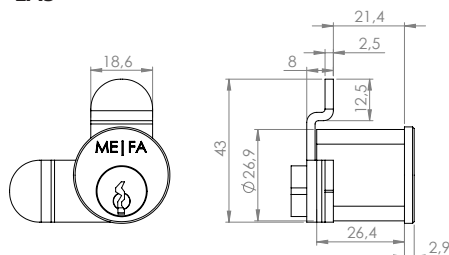

intelligent boxes

RENZ BASIC SLIM 501 & 502

POSTKASSEANLÆG MED UDTAG FORFRA

POSTKASSEANLÆG I NUTIDIGT OG PLADSBESPARENDE DESIGN

- Nem montering og afmontering
- Kan monteres både inden- og udendørs på væg, indmuret, på sidestolper nedstøbt i beton eller direkte på gulv
- Betjeningsvenlig sidehængt låge, hængslet separat for hvert rum
- Max 10 rum i højden pr. sektion
- Leveres med eller uden 6 stiftet Ruko lås
- Kan bestilles i over 200 special RAL farver

intelligent boxes

RENZ BASIC SLIM 501 & 502

POSTKASSEANLÆG MED UDTAG FORFRA

RENZ BASIC SLIM 501

RENZ BASIC SLIM 502

Basic Slim kan opbygges med 10 rum i højden. I de tilfælde hvor der er behov for mere end 6 postkasser i højden, skal anlægget opbygges af flere rummoduler. 10 rum i højden kan eksempelvis opbygges med 5 + 5 rum, 6 + 4 eller 4 + 4 + 2 rum.

NAVNESKILT

LÅS

intelligent boxes

RENZ BASIC SLIM 501 & 502

POSTKASSEANLÆG MED UDTAG FORFRA

MATERIALEBESKRIVELSE

- Kabinettet er fremstillet i 0,7 mm galvaniseret stål eller slebet rustfrit stål
- Udskiftelig låge fremstillet i 1,0 mm galvaniseret stål
- Brevklap i 2,0 mm aluminium i samme farve som kabinettet
- God modstandsdygtighed overfor hærværk
- Leveres med eller uden 6-stiftet Ruko Lås
- Kan leveres i over 200 special RAL farver
- Brevklap med magnet, for at reducere støj i blæsevejre