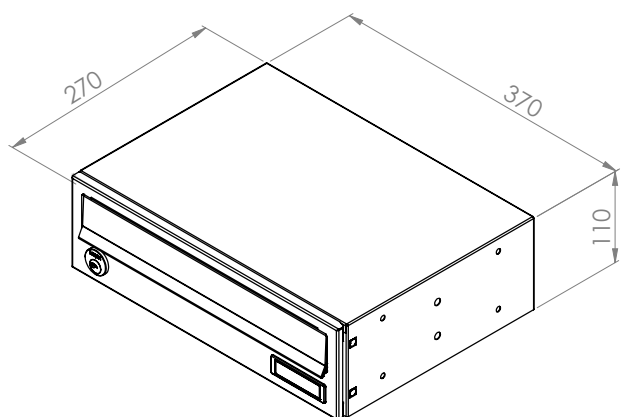

intelligent boxes

RENZ BASIC SLIM 501 & 502

POSTKASSEANLÆG MED UDTAG FORFRA

POSTKASSEANLÆG I NUTIDIGT OG PLADSBESPARENDE DESIGN

- Nem montering og afmontering
- Kan monteres både inden- og udendørs på væg, indmuret, på sidestolper nedstøbt i beton eller direkte på gulv
- Betjeningsvenlig sidehængt låge, hængslet separat for hvert rum
- Max 10 rum i højden pr. sektion
- Leveres med eller uden 6 stiftet Ruko lås
- Kan bestilles i over 200 special RAL farver

intelligent boxes

RENZ BASIC SLIM 501 & 502

POSTKASSEANLÆG MED UDTAG FORFRA

RENZ BASIC SLIM 501

RENZ BASIC SLIM 502

Basic Slim kan opbygges med 10 rum i højden. I de tilfælde hvor der er behov for mere end 6 postkasser i højden, skal anlægget opbygges af flere rummoduler. 10 rum i højden kan eksempelvis opbygges med 5 + 5 rum, 6 + 4 eller 4 + 4 + 2 rum.

NAVNESKILT

LÅS

intelligent boxes

RENZ BASIC SLIM 501 & 502

POSTKASSEANLÆG MED UDTAG FORFRA

MATERIALEBESKRIVELSE

- Kabinettet er fremstillet i 0,7 mm galvaniseret stål eller slebet rustfrit stål
- Udskiftelig låge fremstillet i 1,0 mm galvaniseret stål
- Brevklap i 2,0 mm aluminium i samme farve som kabinettet
- God modstandsdygtighed overfor hærværk
- Leveres med eller uden 6-stiftet Ruko Lås
- Kan leveres i over 200 special RAL farver
- Brevklap med magnet, for at reducere støj i blæsevejre