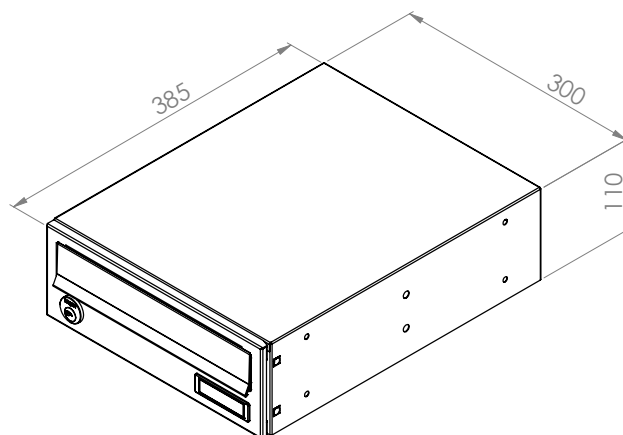

intelligent boxes

RENZ BASIC SLIM 501 & 502

POSTKASSEANLÆG MED UDTAG FORFRA

POSTKASSEANLÆG I NUTIDIGT OG PLADSBESPARENDE DESIGN

- Nem montering og afmontering
- Kan monteres både inden- og udendørs på væg, indmuret, på sidestolper nedstøbt i beton eller direkte på gulv
- Betjeningsvenlig sidehængt låge, hængslet separat for hvert rum
- Max 10 rum i højden pr. sektion
- Leveres med eller uden 6 stiftet Ruko lås
- Kan bestilles i over 200 special RAL farver

intelligent boxes

RENZ BASIC SLIM 501 & 502

POSTKASSEANLÆG MED UDTAG FORFRA

RENZ BASIC SLIM 501

RENZ BASIC SLIM 502

Basic Slim kan opbygges med 10 rum i højden. I de tilfælde hvor der er behov for mere end 6 postkasser i højden, skal anlægget opbygges af flere rummoduler. 10 rum i højden kan eksempelvis opbygges med 5 + 5 rum, 6 + 4 eller 4 + 4 + 2 rum.

NAVNESKILT

LÅS

intelligent boxes

RENZ BASIC SLIM 501 & 502

POSTKASSEANLÆG MED UDTAG FORFRA

MATERIALEBESKRIVELSE

- Kabinettet er fremstillet i 0,7 mm galvaniseret stål eller slebet rustfrit stål
- Udskiftelig låge fremstillet i 1,0 mm galvaniseret stål
- Brevklap i 2,0 mm aluminium i samme farve som kabinettet
- God modstandsdygtighed overfor hærværk
- Leveres med eller uden 6-stiftet Ruko Lås
- Kan leveres i over 200 special RAL farver
- Brevklap med magnet, for at reducere støj i blæsevejre