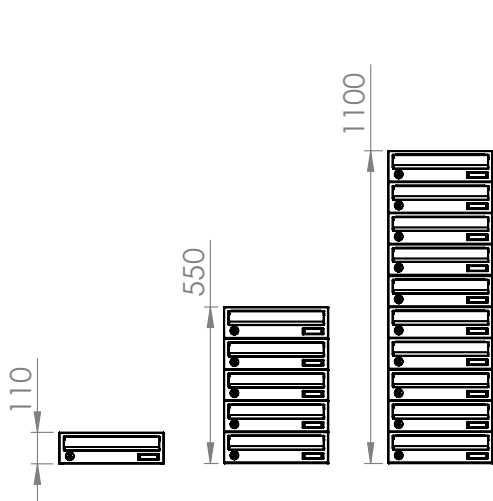

intelligent boxes

RENZ BASIC SLIM 501 & 502

POSTKASSEANLÆG MED UDTAG FORFRA

POSTKASSEANLÆG I NUTIDIGT OG PLADSBESPARENDE DESIGN

- Nem montering og afmontering
- Kan monteres både inden- og udendørs på væg, indmuret, på sidestolper nedstøbt i beton eller direkte på gulv
- Betjeningsvenlig sidehængt låge, hængslet separat for hvert rum
- Max 10 rum i højden pr. sektion
- Leveres med eller uden 6 stiftet Ruko lås
- Kan bestilles i over 200 special RAL farver

intelligent boxes

RENZ BASIC SLIM 501 & 502

POSTKASSEANLÆG MED UDTAG FORFRA

RENZ BASIC SLIM 501

RENZ BASIC SLIM 502

Basic Slim kan opbygges med 10 rum i højden. I de tilfælde hvor der er behov for mere end 6 postkasser i højden, skal anlægget opbygges af flere rummoduler. 10 rum i højden kan eksempelvis opbygges med 5 + 5 rum, 6 + 4 eller 4 + 4 + 2 rum.

NAVNESKILT

LÅS

intelligent boxes

RENZ BASIC SLIM 501 & 502

POSTKASSEANLÆG MED UDTAG FORFRA

MATERIALEBESKRIVELSE

- Kabinettet er fremstillet i 0,7 mm galvaniseret stål eller slebet rustfrit stål
- Udskiftelig låge fremstillet i 1,0 mm galvaniseret stål
- Brevklap i 2,0 mm aluminium i samme farve som kabinettet
- God modstandsdygtighed overfor hærværk
- Leveres med eller uden 6-stiftet Ruko Lås
- Kan leveres i over 200 special RAL farver
- Brevklap med magnet, for at reducere støj i blæsevejre