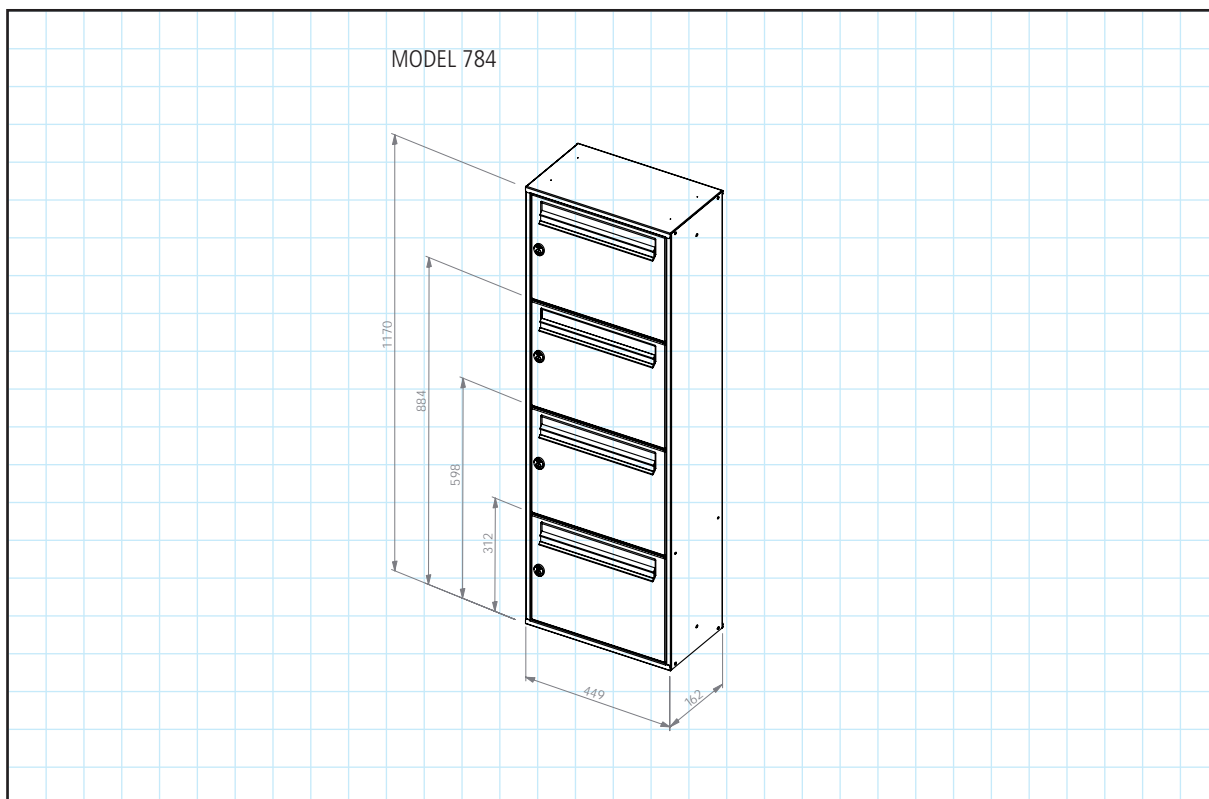

intelligent boxes

RENZ BASIC 784

POSTKASSEANLÆG MED UDTAG FORFRA

MATERIALEBESKRIVELSE

- Kabinettet er fremstillet i 1 mm galvaniseret stål eller slebet rustfrit stål.
- Udsiftelig låge fremstillet i 1,5 mm galvaniseret stål eller slebet, rustfrit stål. Brevklap i 2,5 mm anodiseret aluminium med mulighed for navneopbygning eller brevklap i slebet, rustfrit stål.
- God modstandsdygtighed overfor hærværk.
- Leveres med 6-stiftet Ruko-lås.
- Kan leveres malet i RAL-farver efter ønske, kontakt venligst Renz for yderligere oplysninger.

NAVNESKILT

Brevklap: medfølgende kraftig klar plastskinne til beskyttelse af navneskilt. Brevklap i rustfrit stål: anbefales påsætning af foliebogstaver og -tal.

VEDLIGEHOLDELSE

Vedligeholdelse af malet galvaniseret stål, struktur lak og anodiseret aluminium: Rengøres 2-3 gange årligt ved hjælp af en blød børste eller klud med vand og opvaskemiddel i forholdet 100:1. Vedligeholdelse af slebet, rustfrit stål: rengøres 2-3 gange årligt med let opvredet klud og behandles gerne med syrefri olie.

GARANTI

Renz yder 15 års garanti mod rustgennemtæring, samt 15 års le-veringsgaranti på reservedele.

KORROSIONSKLASSE

Korrosionsklasse C4

TILBEHØR

Ved opsætning udendørs skal der anvendes tag. Se separat produktblad for tilbehør.

OPSÆTNING

Opsættes efter gældende Postlov.

FARVER

Kan bestilles i 200 standard RAL farver.