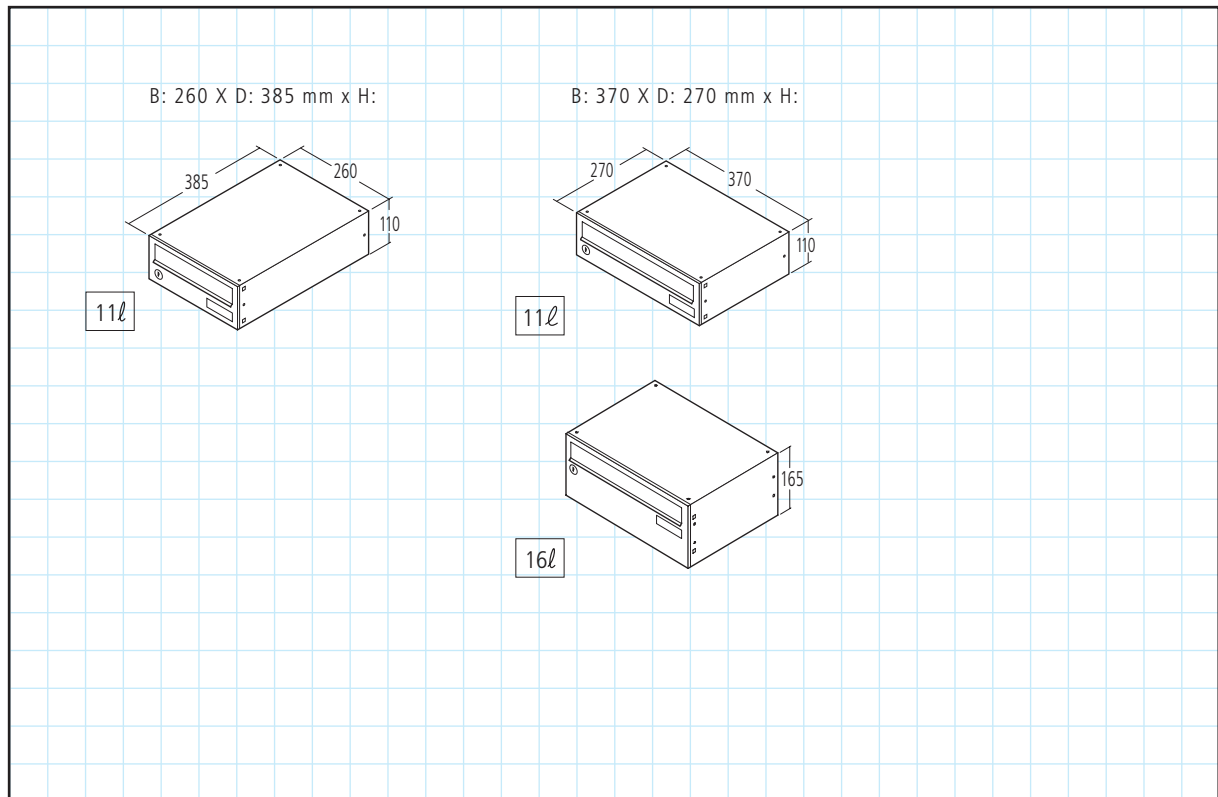

intelligent boxes

RENZ BASIC+ POSTKASSEANLÆG

LIGGENDE MODEL

HØJ KVALITET MED MANGE MULIGHEDER

- I pulverlakeret galvaniseret stål eller i rustfri stål i høj kvalitet
- Kan indbygges i mur, monteres på væg eller monteres på fritstående sidestolper.
- Nem montering og afmontering.
- Kan anvendes indendørs og udendørs.
- Forskellige muligheder for beklædninger og standere.
- Integreret navneskilt.
- 2 forskellige standardfarver og mulighed for tilkøb af anden farve.
- Låge er standard højrehængt, venstrehængt kan tilvælges.
- Mulighed for tilvalg af Renz Basic+ frontpanel
- Mulighed for dørtryk og udstandsning/rum for montering til porttelefoni.

intelligent boxes

RENZ BASIC+ POSTKASSEANLÆG LIGGENDE LIGGENDE MODEL

Renz Basic+ opsat i Gellerup Kollegiet, Aarhus

Renz Basic+ leveret til Grundfoss Kollegiet, Ørestadens Plejecenter og Banebo i Viborg

intelligent boxes

RENZ BASIC+ POSTKASSEANLÆG

LIGGENDE MODEL

Et fleksibelt anlæg i 3 standard mål med mulighed for at tilpasse jeres nøjagtige mål

MATERIALEBESKRIVELSE

- Kabinettet og klappen er fremstillet i 1,25 mm rustbeskyttet pulverlakeret stål eller i rustfri stål.
- Leveres med 6-stiftet Ruko-lås.
- Kan leveres malet i RAL-farver efter ønske, kontakt venligst Renz for yderligere oplysninger.