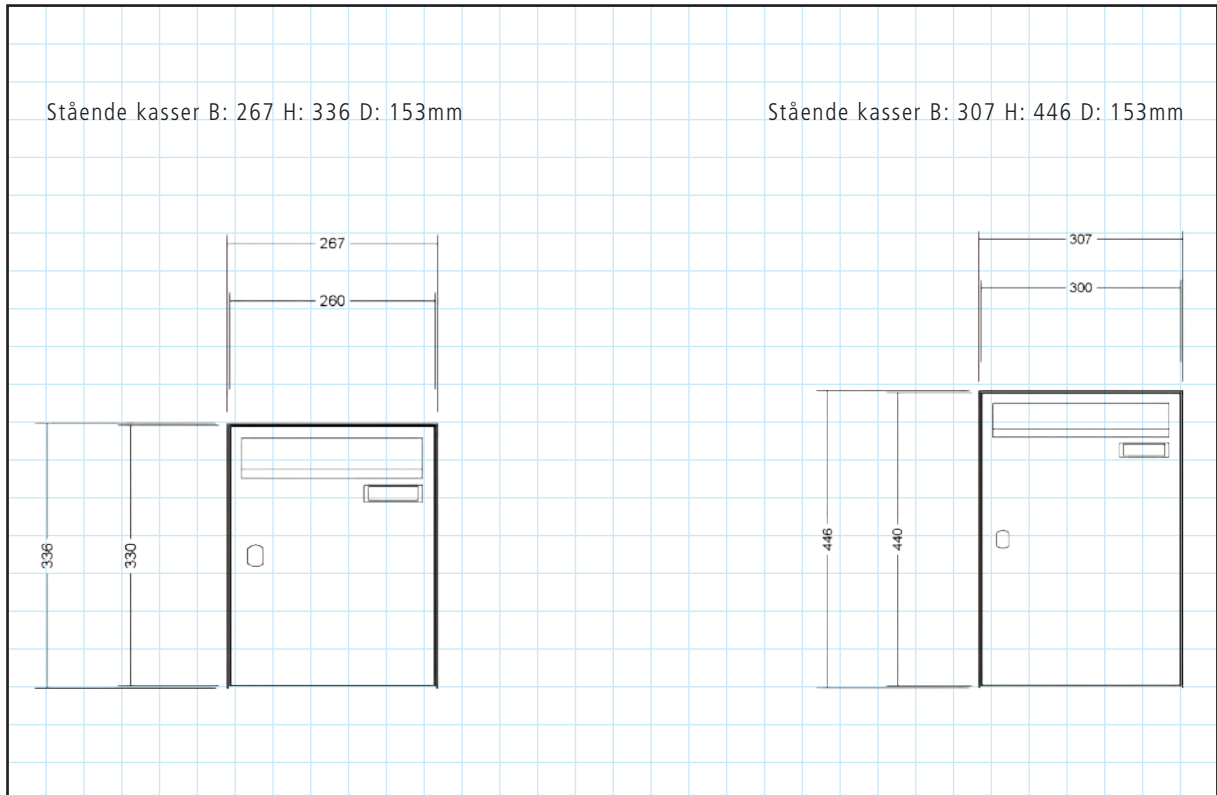

intelligent boxes

RENZ BASIC+ POSTKASSEANLÆG STÅENDE

STÅENDE MODEL

HØJ KVALITET MED MANGE MULIGHEDER

- I pulverlakeret galvaniseret stål eller i rustfri stål i høj kvalitet
- Kan indbygges i mur, monteres på væg eller monteres på fritstående sidestolper.
- Nem montering og afmontering.
- Kan anvendes indendørs og udendørs.
- Forskellige muligheder for beklædninger og standere.
- Integreret navneskilt.
- 2 forskellige standardfarver og mulighed for tilkøb af anden farve.
- Låge er standard højrehængt, venstrehængt kan tilvælges.
- Mulighed for tilvalg af Renz Basic+ frontpanel
- Mulighed for dørtryk og udstandsning/rum for montering til porttelefoni.

intelligent boxes

RENZ BASIC+ POSTKASSEANLÆG STÅENDE

STÅENDE MODEL

Renz postkasseanlæg H: 336 i standard RAL

Postkasseranlæg kan tilpasses i forskellige mål

intelligent boxes

RENZ BASIC+ POSTKASSEANLÆG STÅENDE

STÅENDE MODEL

Et fleksibelt anlæg i 2 standard mål med mulighed for at tilpasse jeres nøjagtige mål. Valg af ramme kan påvirke standardmålene.

MATERIALEBESKRIVELSE

- Kabinettet og klappen er fremstillet i 1,25 mm rustbeskyttet pulverlakeret stål eller i rustfri stål.
- Leveres med 6-stiftet Ruko-lås.
- Kan leveres malet i RAL-farver efter ønske, kontakt venligst Renz for yderligere oplysninger.