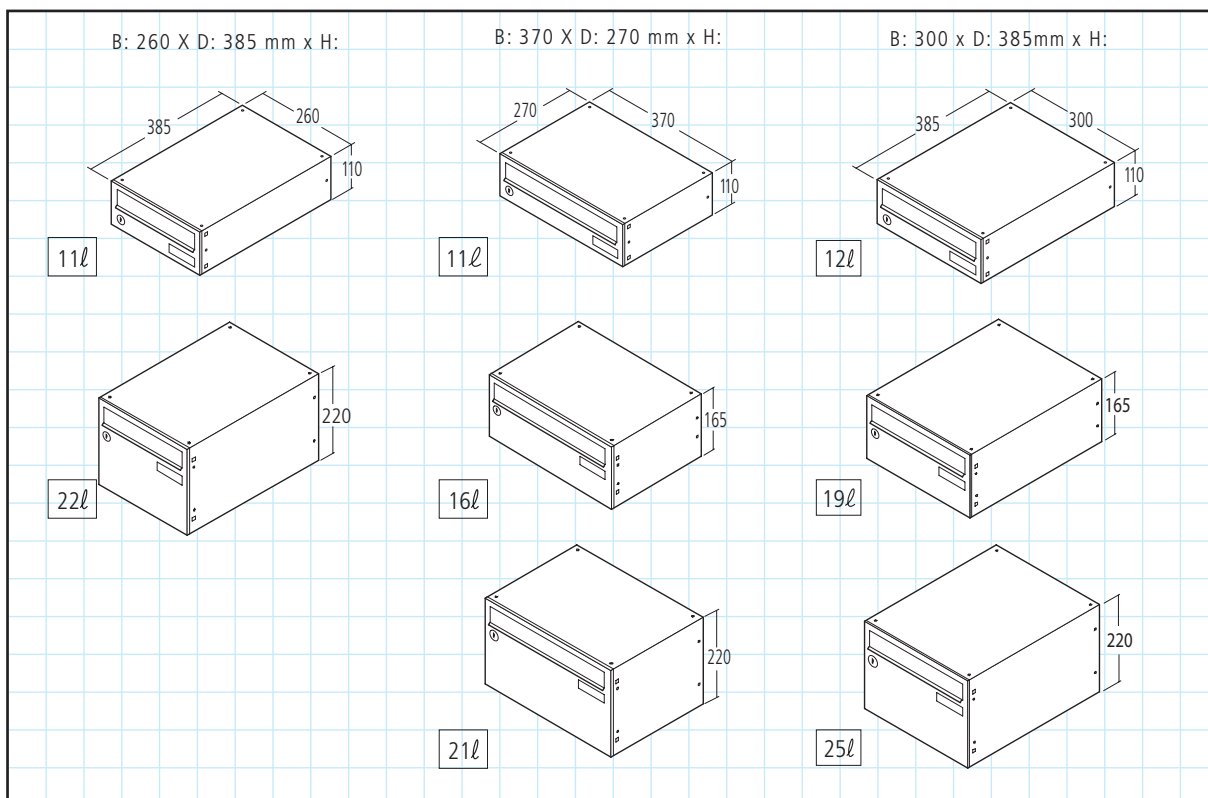

Renz Exclusiv - diverse specialløsninger

intelligent boxes

RENZ EXCLUSIVE POSTKASSEANLÆG

LIGGENDE MODEL

Et fleksibelt anlæg i mange standard mål med mulighed for at tilpasse jeres nøjagtige mål. Ovenstående er kun eksempler.

MATERIALEBESKRIVELSE

- Kabinettet og klappen er fremstillet i 1,2 mm rustbeskyttet pulverlakeret V4A-stål eller pulverlakeret Galfan stål.
- Leveres med udstansning til Ruko-lås. Lås kan bestilles.
- Kan leveres malet i RAL-farver efter ønske, kontakt venligst Renz for yderligere oplysninger.

NAVNESKILT

Leveres med integreret navneskilt.

VEDLIGEHOLDELSE

Vedligeholdelse af malet galvaniseret stål, struktur lak og anodiseret aluminium: Rengøres 2-3 gange årligt ved hjælp af en blød børste eller klud med vand og opvaskemiddel i forholdet 100:1.

GARANTI

Renz yder 15 års garanti mod rustgennemtæring, samt 15 års leveringsgaranti på reservedele.

KORROSIONSKLASSE

Korrosionsklasse C4.

TILBEHØR

Ved opsætning udendørs skal der anvendes tag.

OPSÆTNING

Opsættes efter gældende Postlov.

FARVER

Kan bestilles i 200 standard RAL farver.

Pulverlakering i
over 200 RAL-farver

Eloxeret aluminium
(kun EV1)

Rustfrit stål V4A

Samtaleanlæg/
dortelefoner

Valgmuligheder

Postkasser i
fleksible mål