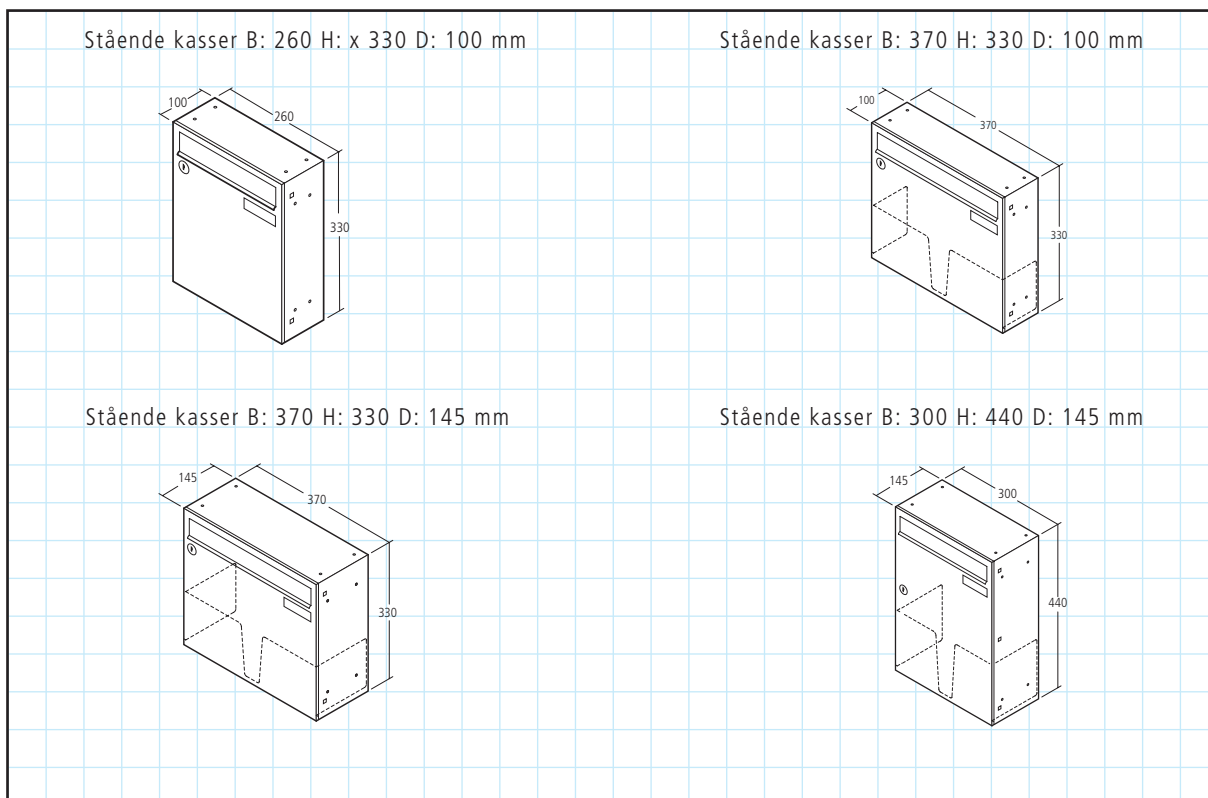

intelligent boxes

RENZ EXCLUSIVE POSTKASSEANLÆG

STÅENDE MODEL

DESIGNET I ET TIDLØST & MINIMALISTISK DESIGN

- Kraftig V4A-stål i høj kvalitet eller pulverlakeret Galfan-stål.
- Kan indbygges i mur, monteres på væg eller monteres på fritstående sidestolper.
- Nem montering og afmontering.
- Kan anvendes indendørs og udendørs.
- Forskellige muligheder for beklædninger og standere.
- Støjdæmpende brevkapper, med mulighed for tilvalg af soft close.
- Integreret navneskilt.
- 2 forskellige standardfarver og mulighed for tilkøb af anden farve.
- Låge er standard højrehængt, venstrehængt kan tilvælges.
- Mulighed for tilvalg af integreret RENZ Exclusive pakkepostkasse.
- Mulighed for tilvalg af RENZ Exclusive frontpanel.
- Mulighed for tilvalg af elektronisk RSA navneskilt og/eller udstandsning/rum for montering af elektronisk RSA porttelefoni.

intelligent boxes

RENZ EXCLUSIVE POSTKASSEANLÆG

STÅENDE MODEL

Renz postkasseanlæg i standardmål H: 440 i standard RAL 9016

Miljøbilleder med udpluk af de mange muligheder

intelligent boxes

RENZ EXCLUSIVE POSTKASSEANLÆG

STÅENDE MODEL

Et fleksibelt anlæg i mange standard mål med mulighed for at tilpasse jeres nøjagtige mål. Ovenstående er kun eksempler.

MATERIALEBESKRIVELSE

- Kabinettet og klappen er fremstillet i 1,2 mm rustbeskyttet pulverlakeret Galfan-stål eller rustfrit-V4A-stål.
- Leveres med udstansning til Ruko-lås. Lås kan bestilles.
- Kan leveres malet i RAL-farver efter ønske, kontakt venligst Renz for yderligere oplysninger.