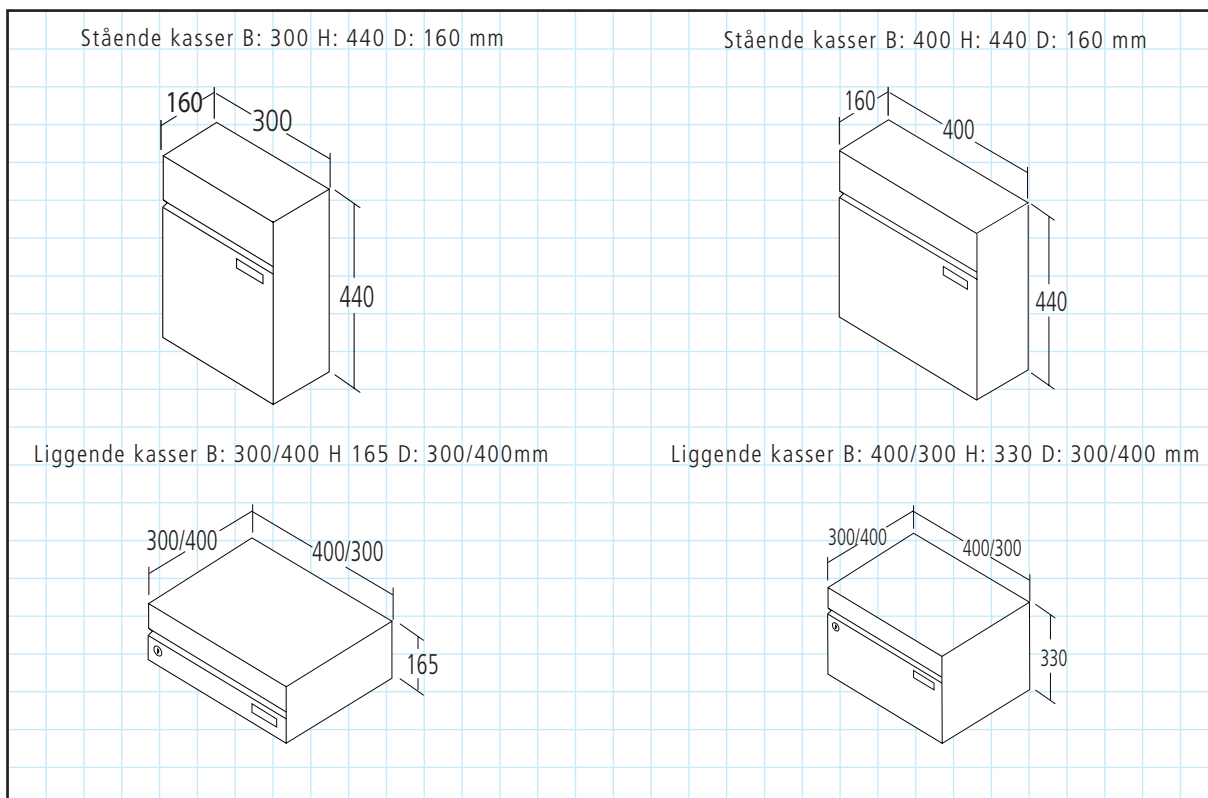

intelligent boxes

RENZ PLAN POSTKASSEANLÆG

LIGGENDE OG STÅENDE MODEL

DESIGNET MED LIGE LINJER & BLØDE DETALJER

- Kraftig V4A-stål i høj kvalitet eller pulverlakeret Galfan stål.
- Kan leveres til vægmontering, indbygning og gennemgående kasser, samt som fritstående integreret i stander.
- Nem montering og afmontering.
- Kan anvendes indendørs og udendørs.
- Forskellige valgmuligheder af beklædninger og standere.
- Støjdæmpende brevkapper med soft close.
- Integreret navneskilt.
- Produceret i rustfrit V4A stål.
- Låge er standard højrehængt, venstrehængt kan tilvælges.
- Mulighed for tilvalg af integreret RENZ Plan pakkeposkasse.
- Mulighed for tilvalg af RENZ Plan frontpanel.
- Mulighed for tilvalg af elektronisk RSA navneskilt og/eller udstandsning/rum for montering af elektronisk RSA porttelefoni.

intelligent boxes

RENZ PLAN POSTKASSEANLÆG

LIGGENDE OG STÅENDE MODEL

Renz Plan postkasseanlæg i H:160 mm i standard RAL 9007. Leveret til The Silo, København.

Et anlæg med mange muligheder

intelligent boxes

RENZ PLAN POSTKASSEANLÆG

LIGGENDE OG STÅENDE MODEL

Et fleksibelt anlæg i 3 standard mål med mulighed for at tilpasse jeres nøjagtige mål

MATERIALEBESKRIVELSE

- Kabinettet og klappen er fremstillet i 1,2 mm rustbeskyttet pulverlakeret Galfan-stål eller rustfrit V4A-stål.
- Leveres med 6-stiftet Ruko-lås.
- Kan leveres malet i RAL-farver efter ønske, kontakt venligst Renz for yderligere oplysninger.