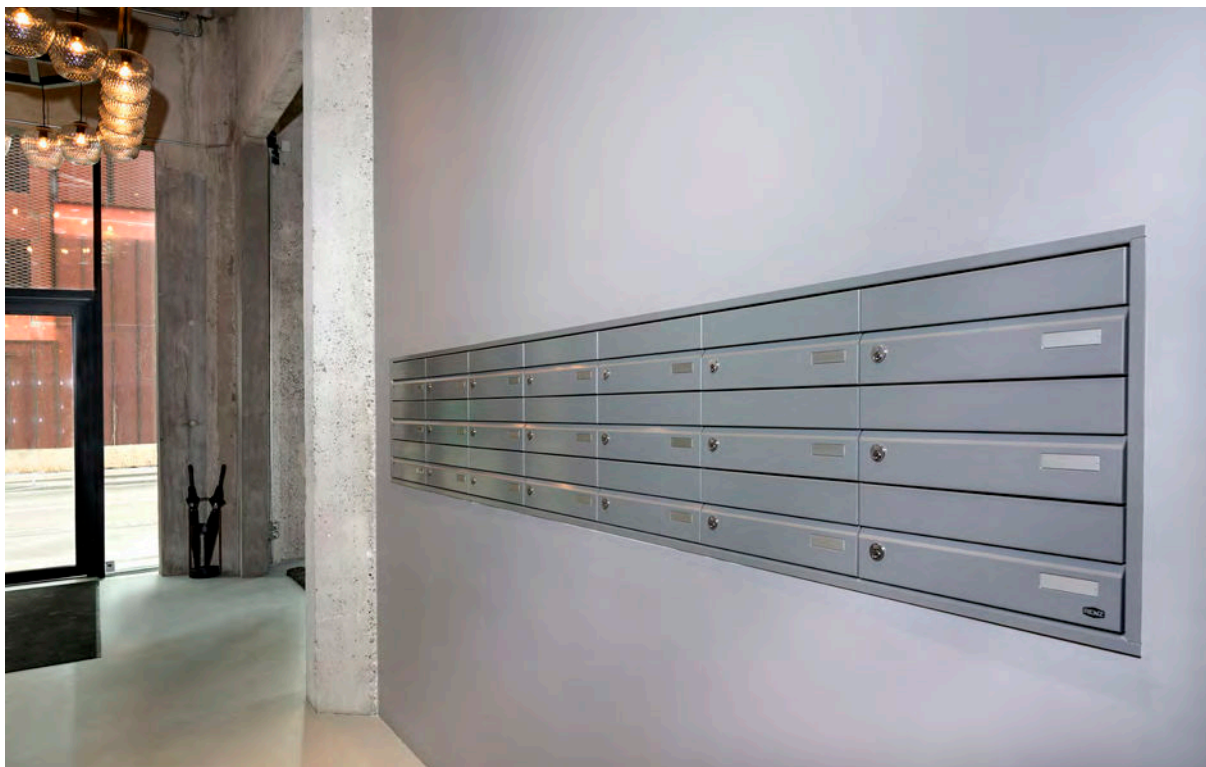

intelligent boxes

RENZ PLAN POSTKASSEANLÆG

LIGGENDE OG STÅENDE MODEL

DESIGNET MED LIGE LINJER & BLØDE DETALJER

- Kraftig V4A-stål i høj kvalitet eller pulverlakeret Galfan stål.
- Kan leveres til vægmontering, indbygning og gennemgående kasser, samt som fritstående integreret i stander.
- Nem montering og afmontering.
- Kan anvendes indendørs og udendørs.
- Forskellige valgmuligheder af beklædninger og standere.
- Støjdæmpende brevkapper med soft close.
- Integreret navneskilt.
- Produceret i rustfrit V4A stål.
- Låge er standard højrehængt, venstrehængt kan tilvælges.
- Mulighed for tilvalg af integreret RENZ Plan pakkeposkasse.
- Mulighed for tilvalg af RENZ Plan frontpanel.
- Mulighed for tilvalg af elektronisk RSA navneskilt og/eller udstandsning/rum for montering af elektronisk RSA porttelefoni.

intelligent boxes

RENZ PLAN POSTKASSEANLÆG

LIGGENDE OG STÅENDE MODEL

Renz Plan postkasseanlæg i H:160 mm i standard RAL 9007. Leveret til The Silo, København.

Et anlæg med mange muligheder

intelligent boxes

RENZ PLAN POSTKASSEANLÆG

LIGGENDE OG STÅENDE MODEL

Et fleksibelt anlæg i 3 standard mål med mulighed for at tilpasse jeres nøjagtige mål

MATERIALEBESKRIVELSE

- Kabinettet og klappen er fremstillet i 1,2 mm rustbeskyttet pulverlakeret Galfan-stål eller rustfrit V4A-stål.
- Leveres med 6-stiftet Ruko-lås.
- Kan leveres malet i RAL-farver efter ønske, kontakt venligst Renz for yderligere oplysninger.