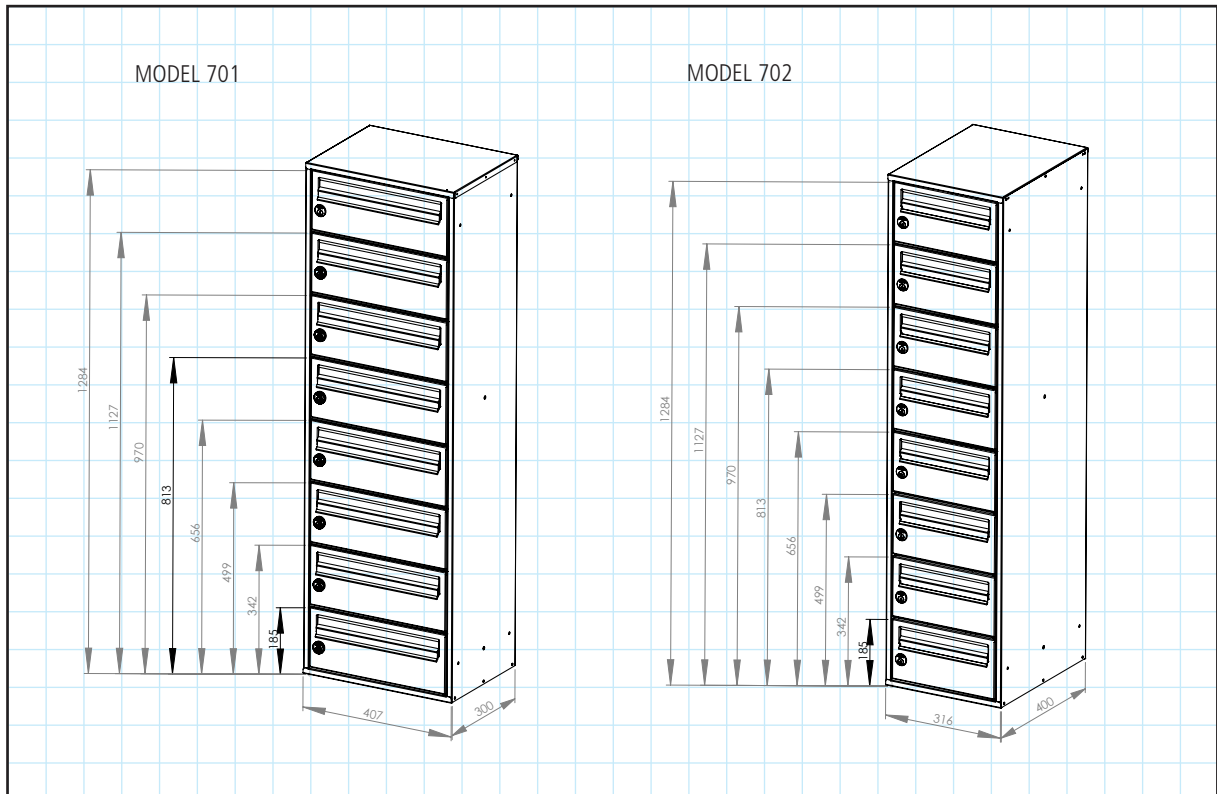

intelligent boxes

RENZ BASIC 701 & 702

POSTKASSEANLÆG MED UDTAG FORFRA

701 - Grå struktur 7012S - her monteret på væg med tag.

701 - Rustfri stål med blindrum. Her er nichen forberedt til modellen.

701 - Grå Ral 7016 - her monteret udendørs med tag og sidestolper.

701 - Rørfabrikken Horsens

intelligent boxes

RENZ BASIC 701 & 702

POSTKASSEANLÆG MED UDTAG FORFRA

MATERIALEBESKRIVELSE

- Kabinettet er fremstillet i 1 mm galvaniseret stål eller slebet rustfrit stål.
- Udsiftelig låge fremstillet i 1,5 mm galvaniseret stål eller slebet, rustfrit stål. Brevklap i 2,5 mm anodiseret aluminium med mulighed for navneopbygning eller brevklap i slebet, rustfrit stål.
- God modstandsdygtighed overfor hærværk
- Leveres uden lås eller med 6-stiftet Ruko-lås
- Kan leveres malet i RAL-farver efter ønske, kontakt venligst Renz for yderligere oplysninger.