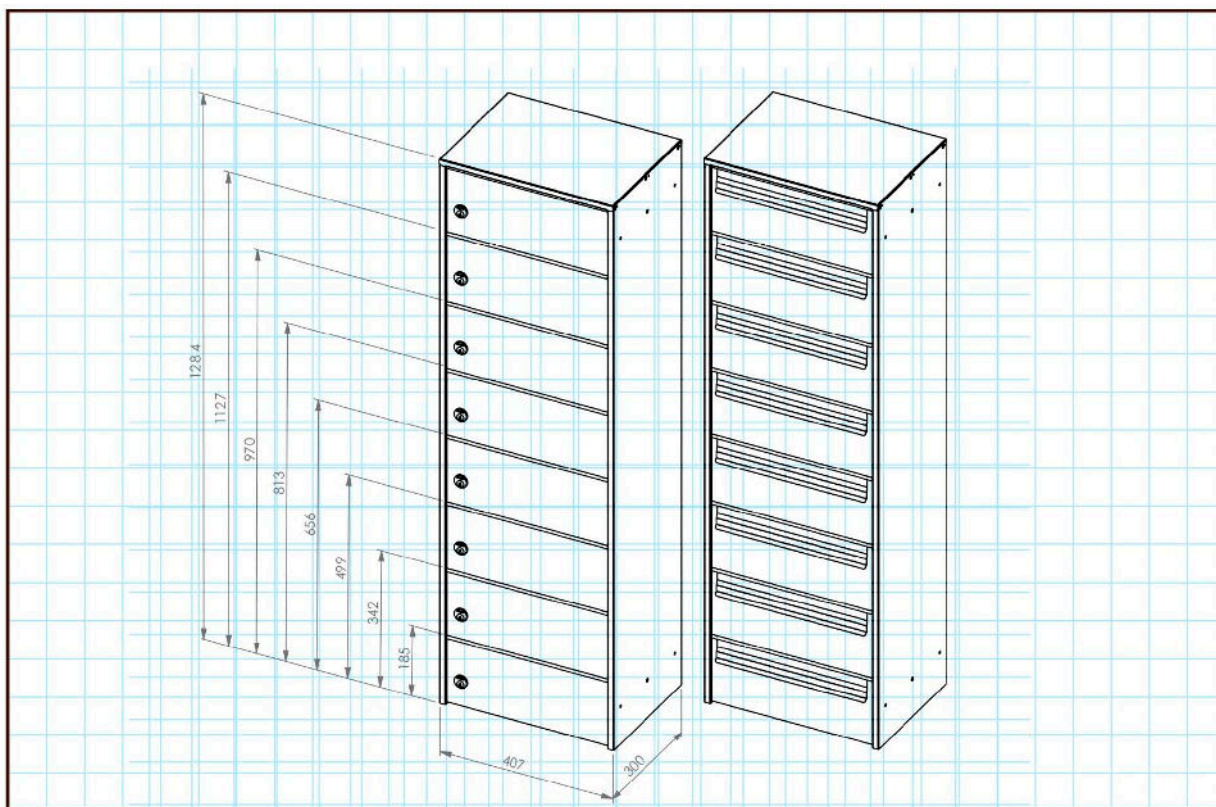

intelligent boxes

RENZ BASIC 720

POSTKASSEANLÆG MED UDTAG FRA INDVENDIG SIDE

FLEKSIBLE OG PLADSBESPARENDE POSTKASSEANLÆG

- Kraftig kvalitet.
- Kan indbygges i mur, monteres på væg eller monteres på fritstående sidestolper.
- Velegnet til etageejendomme med begrænset plads i opgangen.
- Nem montering og afmontering.
- Kan anvendes indendørs og udendørs.
- Betjeningsvenlig sidehængt låge.

intelligent boxes

RENZ BASIC 720

POSTKASSEANLÆG MED UDTAG FRA INDVENDIG SIDE

Renz Basic 720 RAL 9016

Renz Basic 720 RAL 9016

Renz Basic 720 RAL 9005

Renz Basic 720 RAL 9005

intelligent boxes

RENTZ BASIC 720

POSTKASSEANLÆG MED UDTAG FRA INDVENDIG SIDE

MATERIALEBESKRIVELSE

- Kabinettet er fremstillet i 1 mm galvaniseret stål eller slebet rustfrit stål.
- Udsiftelig låge fremstillet i 1,5 mm galvaniseret stål eller slebet, rustfrit stål. Brevklap i 2,5 mm anodiseret aluminium med mulighed for navneopbygning eller brevklap i slebet, rustfrit stål.
- God modstandsdygtighed overfor hærværk.
- Leveres uden lås eller med 6-stiftet Ruko-lås.
- Kan leveres malet i RAL-farver efter ønske, kontakt venligst Renz for yderligere oplysninger.