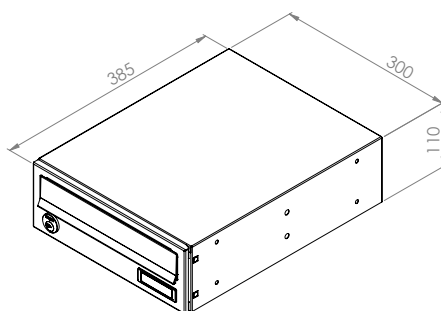

### OPSÆTNING

Opsættes efter gældende Postlov.

Ved opsætning udendørs skal der anvendes tag.

RENZ BASIC SLIM 501

RENZ BASIC SLIM 502

NAVNESKILT

Basic Slim kan opbygges med 10 rum i højden. I de tilfælde hvor der er behov for mere end 6 postkasser i højden, skal anlægget opbygges af flere rummoduler. 10 rum i højden kan eksempelvis opbygges med 5 + 5 rum, 6 + 4 eller 4 + 4 + 2 rum.