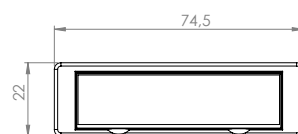

### OPSÆTNING

Opsættes efter gældende Postlov.

Ved opsætning udendørs skal der anvendes tag.

RENZ BASIC SLIM 501

RENZ BASIC SLIM 502

NAVNESKILT

Basic Slim kan opbygges med 10 rum i højden. I de tilfælde hvor der er behov for mere end 6 postkasser i højden, skal anlægget opbygges af flere rummoduler. 10 rum i højden kan eksempelvis opbygges med 5 + 5 rum, 6 + 4 eller 4 + 4 + 2 rum.