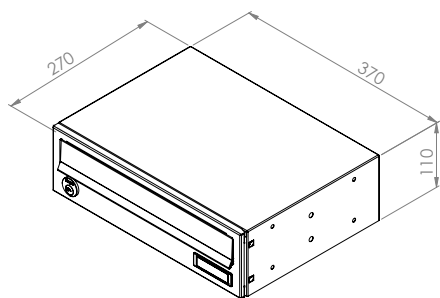

### OPSÆTNING

Opsættes efter gældende Postlov.

Ved opsætning udendørs skal der anvendes tag.

RENZ BASIC SLIM 501

RENZ BASIC SLIM 502

NAVNESKILT

Basic Slim kan opbygges med 10 rum i højden. I de tilfælde hvor der er behov for mere end 6 postkasser i højden, skal anlægget opbygges af flere rummoduler. 10 rum i højden kan eksempelvis opbygges med 5 + 5 rum, 6 + 4 eller 4 + 4 + 2 rum.