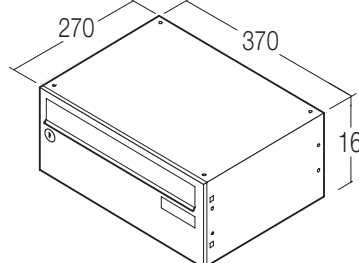

intelligent boxes

RENZ EXCLUSIVE

POSTKASSEANLÆG MED UDTAG FORFRA ELLER BAGFRA

MATERIALEBESKRIVELSE

- Kabinettet og klappen er fremstillet i 1,2 mm rustbeskyttet pulverlakeret stål eller pulverlakeret Galfan stål
- Leveres uden lås eller med 6-stifts sikkerhedslås
- Kan betilles i over 200 standard RAL farver

NAVNESKILT

Leveres med integreret navneskilt

KORROSIONSKLASSE

Korrosionsklasse C4

VEDLIGEHOLDELSE

Vedligeholdelse af malet Galfan stål, struktur lak og anodiseret aluminium: Rengøres 2-3 gange årligt ved hjælp af en blød børste eller klud med vand og opvaskemiddel i forholdet 100:1. Vedligeholdelse af slebet, rustfrit stål: rengøres 2-3 gange årligt med let opvredet klud og behandles gerne med syrefri olie.

GARANTI

Renz yder 15 års garanti mod rustgennemtæring, samt 15 års leveringsgaranti på reservedele.

TILBEHØR

Skråtag, sidestolper

OPSÆTNING

Opsættes efter gældende Postlov.

Ved opsætning udendørs skal der anvendes tag.

RENZ EXCLUSIVE LIGGENDE