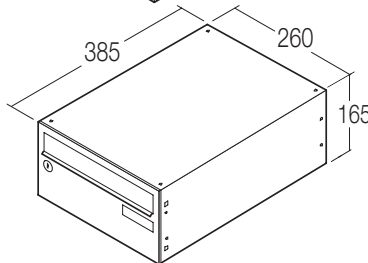

intelligent boxes

RENZ EXCLUSIVE

POSTKASSEANLÆG MED UDTAG FORFRA ELLER BAGFRA

MATERIALEBESKRIVELSE

- Kabinettet og klappen er fremstillet i 1,2 mm rustbeskyttet pulverlakeret stål eller pulverlakeret Galfan stål
- Leveres uden lås eller med 6-stifts sikkerhedslås
- Kan betilles i over 200 standard RAL farver

NAVNESKILT

Leveres med integreret navneskilt

KORROSIONSKLASSE

Korrosionsklasse C4

VEDLIGEHOLDELSE

Vedligeholdelse af malet Galfan stål, struktur lak og anodiseret aluminium: Rengøres 2-3 gange årligt ved hjælp af en blød børste eller klud med vand og opvaskemiddel i forholdet 100:1. Vedligeholdelse af slebet, rustfrit stål: rengøres 2-3 gange årligt med let opvredet klud og behandles gerne med syrefri olie.

GARANTI

Renz yder 15 års garanti mod rustgennemtæring, samt 15 års leveringsgaranti på reservedele.

TILBEHØR

Skråtag, sidestolper

OPSÆTNING

Opsættes efter gældende Postlov.

Ved opsætning udendørs skal der anvendes tag.

RENZ EXCLUSIVE LIGGENDE