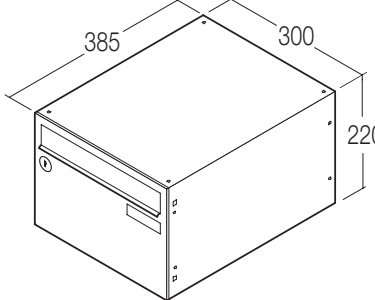

intelligent boxes

RENZ EXCLUSIVE

POSTKASSEANLÆG MED UDTAG FORFRA ELLER BAGFRA

MATERIALEBESKRIVELSE

- Kabinettet og klappen er fremstillet i 1,2 mm rustbeskyttet pulverlakeret stål eller pulverlakeret Galfan stål
- Leveres uden lås eller med 6-stifts sikkerhedslås
- Kan betilles i over 200 standard RAL farver

NAVNESKILT

Leveres med integreret navneskilt

KORROSIONSKLASSE

Korrosionsklasse C4

VEDLIGEHOLDELSE

Vedligeholdelse af malet Galfan stål, struktur lak og anodiseret aluminium: Rengøres 2-3 gange årligt ved hjælp af en blød børste eller klud med vand og opvaskemiddel i forholdet 100:1. Vedligeholdelse af slebet, rustfrit stål: rengøres 2-3 gange årligt med let opvredet klud og behandles gerne med syrefri olie.

GARANTI

Renz yder 15 års garanti mod rustgennemtæring, samt 15 års leveringsgaranti på reservedele.

TILBEHØR

Skråtag, sidestolper

OPSÆTNING

Opsættes efter gældende Postlov.

Ved opsætning udendørs skal der anvendes tag.

RENZ EXCLUSIVE LIGGENDE