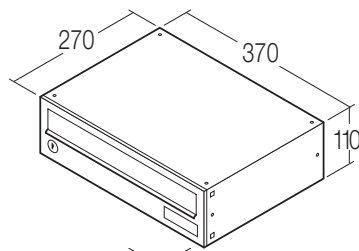

intelligent boxes

RENZ EXCLUSIVE

POSTKASSEANLÆG MED UDTAG FORFRA ELLER BAGFRA

MATERIALEBESKRIVELSE

- Kabinettet og klappen er fremstillet i 1,2 mm rustbeskyttet pulverlakeret stål eller pulverlakeret Galfan stål
- Leveres uden lås eller med 6-stifts sikkerhedslås
- Kan betilles i over 200 standard RAL farver

NAVNESKILT

Leveres med integreret navneskilt

KORROSIONSKLASSE

Korrosionsklasse C4

VEDLIGEHOLDELSE

Vedligeholdelse af malet Galfan stål, struktur lak og anodiseret aluminium: Rengøres 2-3 gange årligt ved hjælp af en blød børste eller klud med vand og opvaskemiddel i forholdet 100:1. Vedligeholdelse af slebet, rustfrit stål: rengøres 2-3 gange årligt med let opvredet klud og behandles gerne med syrefri olie.

GARANTI

Renz yder 15 års garanti mod rustgennemtæring, samt 15 års leveringsgaranti på reservedele.

TILBEHØR

Skråtag, sidestolper

OPSÆTNING

Opsættes efter gældende Postlov.

Ved opsætning udendørs skal der anvendes tag.

RENZ EXCLUSIVE LIGGENDE