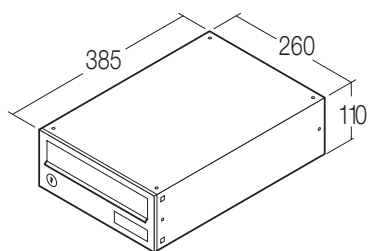

intelligent boxes

RENZ EXCLUSIVE

POSTKASSEANLÆG MED UDTAG FORFRA ELLER BAGFRA

MATERIALEBESKRIVELSE

- Kabinettet og klappen er fremstillet i 1,2 mm rustbeskyttet pulverlakeret stål eller pulverlakeret Galfan stål
- Leveres uden lås eller med 6-stifts sikkerhedslås
- Kan betilles i over 200 standard RAL farver

NAVNESKILT

Leveres med integreret navneskilt

KORROSIONSKLASSE

Korrosionsklasse C4

VEDLIGEHOLDELSE

Vedligeholdelse af malet Galfan stål, struktur lak og anodiseret aluminium: Rengøres 2-3 gange årligt ved hjælp af en blød børste eller klud med vand og opvaskemiddel i forholdet 100:1. Vedligeholdelse af slebet, rustfrit stål: rengøres 2-3 gange årligt med let opvredet klud og behandles gerne med syrefri olie.

GARANTI

Renz yder 15 års garanti mod rustgennemtæring, samt 15 års leveringsgaranti på reservedele.

TILBEHØR

Skråtag, sidestolper

OPSÆTNING

Opsættes efter gældende Postlov.

Ved opsætning udendørs skal der anvendes tag.

RENZ EXCLUSIVE LIGGENDE