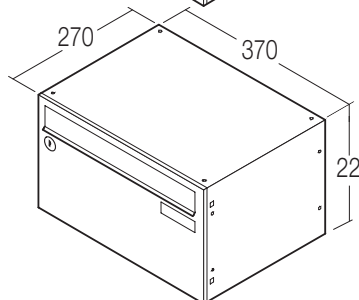

intelligent boxes

RENZ EXCLUSIVE

POSTKASSEANLÆG MED UDTAG FORFRA ELLER BAGFRA

MATERIALEBESKRIVELSE

- Kabinettet og klappen er fremstillet i 1,2 mm rustbeskyttet pulverlakeret stål eller pulverlakeret Galfan stål
- Leveres uden lås eller med 6-stifts sikkerhedslås
- Kan betilles i over 200 standard RAL farver

NAVNESKILT

Leveres med integreret navneskilt

KORROSIONSKLASSE

Korrosionsklasse C4

VEDLIGEHOLDELSE

Vedligeholdelse af malet Galfan stål, struktur lak og anodiseret aluminium: Rengøres 2-3 gange årligt ved hjælp af en blød børste eller klud med vand og opvaskemiddel i forholdet 100:1. Vedligeholdelse af slebet, rustfrit stål: rengøres 2-3 gange årligt med let opvredet klud og behandles gerne med syrefri olie.

GARANTI

Renz yder 15 års garanti mod rustgennemtæring, samt 15 års leveringsgaranti på reservedele.

TILBEHØR

Skråtag, sidestolper

OPSÆTNING

Opsættes efter gældende Postlov.

Ved opsætning udendørs skal der anvendes tag.

RENZ EXCLUSIVE LIGGENDE