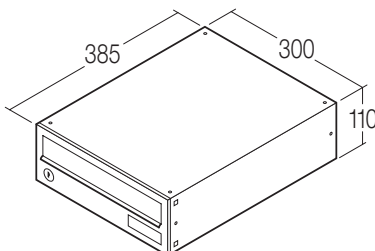

intelligent boxes

RENZ EXCLUSIVE

POSTKASSEANLÆG MED UDTAG FORFRA ELLER BAGFRA

MATERIALEBESKRIVELSE

- Kabinettet og klappen er fremstillet i 1,2 mm rustbeskyttet pulverlakeret stål eller pulverlakeret Galfan stål
- Leveres uden lås eller med 6-stifts sikkerhedslås
- Kan betilles i over 200 standard RAL farver

NAVNESKILT

Leveres med integreret navneskilt

KORROSIONSKLASSE

Korrosionsklasse C4

VEDLIGEHOLDELSE

Vedligeholdelse af malet Galfan stål, struktur lak og anodiseret aluminium: Rengøres 2-3 gange årligt ved hjælp af en blød børste eller klud med vand og opvaskemiddel i forholdet 100:1. Vedligeholdelse af slebet, rustfrit stål: rengøres 2-3 gange årligt med let opvredet klud og behandles gerne med syrefri olie.

GARANTI

Renz yder 15 års garanti mod rustgennemtæring, samt 15 års leveringsgaranti på reservedele.

TILBEHØR

Skråtag, sidestolper

OPSÆTNING

Opsættes efter gældende Postlov.

Ved opsætning udendørs skal der anvendes tag.

RENZ EXCLUSIVE LIGGENDE