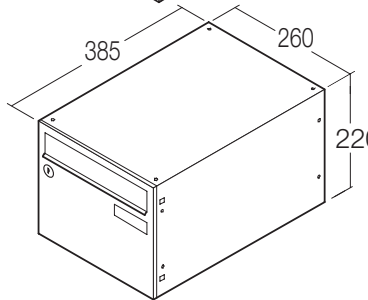

intelligent boxes

RENZ EXCLUSIVE

POSTKASSEANLÆG MED UDTAG FORFRA ELLER BAGFRA

MATERIALEBESKRIVELSE

- Kabinettet og klappen er fremstillet i 1,2 mm rustbeskyttet pulverlakeret stål eller pulverlakeret Galfan stål
- Leveres uden lås eller med 6-stifts sikkerhedslås
- Kan betilles i over 200 standard RAL farver

NAVNESKILT

Leveres med integreret navneskilt

KORROSIONSKLASSE

Korrosionsklasse C4

VEDLIGEHOLDELSE

Vedligeholdelse af malet Galfan stål, struktur lak og anodiseret aluminium: Rengøres 2-3 gange årligt ved hjælp af en blød børste eller klud med vand og opvaskemiddel i forholdet 100:1. Vedligeholdelse af slebet, rustfrit stål: rengøres 2-3 gange årligt med let opvredet klud og behandles gerne med syrefri olie.

GARANTI

Renz yder 15 års garanti mod rustgennemtæring, samt 15 års leveringsgaranti på reservedele.

TILBEHØR

Skråtag, sidestolper

OPSÆTNING

Opsættes efter gældende Postlov.

Ved opsætning udendørs skal der anvendes tag.

RENZ EXCLUSIVE LIGGENDE